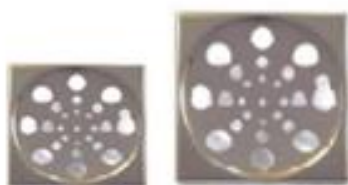

GRELHA QUADRADA

CÓDIGO	PRODUTO
5131	GRELHA QUADRADA DE 10 SIMPLES
5032	GRELHA QUADRADA DE 10 COM FECHO
5100	GRELHA QUADRADA DE 10 COM FECHO E CAIXILHO
5101	GRELHA QUADRADA DE 10 COM FECHO +CAIXILHO + PARAFUSO
5124	GRELHA QUADRADA DE 15 SIMPLES
5049	GRELHA QUADRADA DE 15 COM FECHO
5117	GRELHA QUADRADA DE 15 COM FECHO E CAIXILHO
5118	GRELHA QUADRADA DE 15 COM FECHO +CAIXILHO + PARAFUSO
91240	GRELHA QUADRADA DE 10 COM FECHO MODELO ESPECIAL
91253	GRELHA QUADRADA DE 10 SIMPLES MODELO ESPECIAL

Grelha Quadrada Simples

10cm - Cód.: 5131

15cm - Cód.: 5124