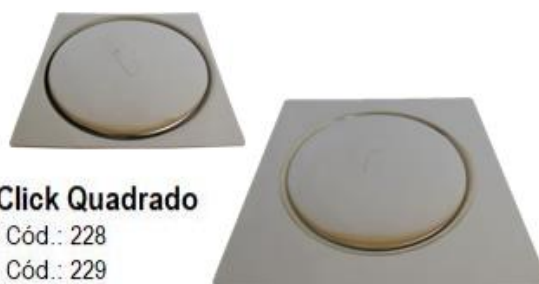

Ralo Click Quadrado

10cm - Cód.: 228
15cm - Cód.: 229